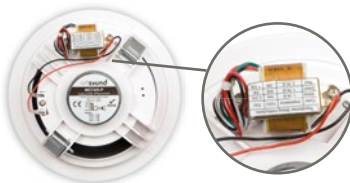

MDT600-P

De MDT600-P is de meest toegepaste inbouwluidspreker in diverse 100V-projecten. Door zijn grote driver van 6" staat deze garant voor een erg warme klank.

Hoe groter de diameter van de driver, hoe groter de draagkracht van de luidspreker. Daardoor vult hij moeiteloos gangen, refters, kantoren, ... of zoals hier inkomhallen.

TECHNISCHE GEGEVENS

bereik	50 m ²
klankkwaliteit	allround
systeem	full range driver
woofer	6" paper cone
tweeter	-
max vermogen (100 V)	3 - 6 - 9 W
max vermogen (8 Ω)	-
gevoeligheid (1 W / 1 m)	91 dB
frequentiebereik	80 Hz - 18 kHz
afmetingen uitsnit (Ø)	170 mm
afmetingen (Ø x d)	200 x 80 mm
gewicht / stuk	0,9 kg
behuizing	ABS
kleur	wit
extra	springveerklem